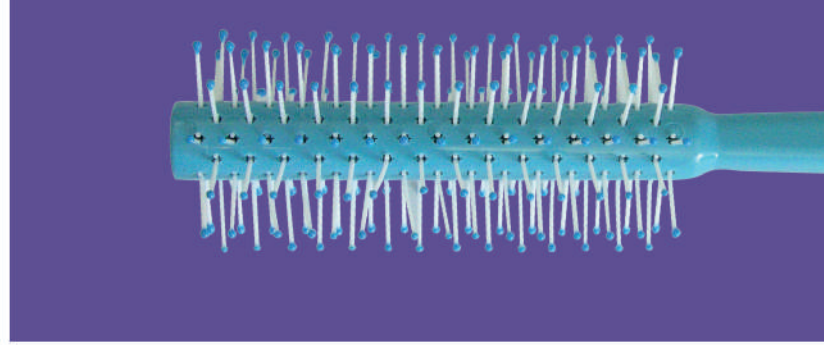

raskalo
produtos que embelezam

+55 54 3222.7778

+55 54 9 99950.0376

raskaloproductos

raskalooficial

raskalo.com.br

Rua Pedro Giacomet, 2546A, 95076-350 | Caxias do Sul - RS